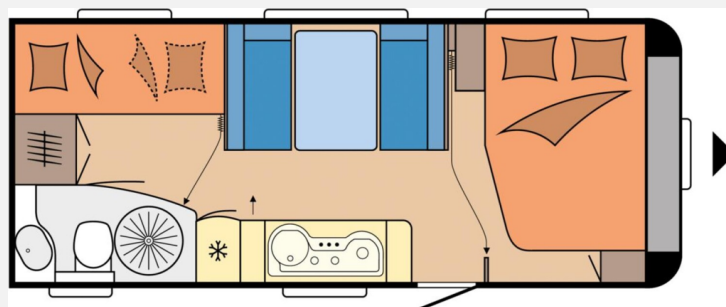

## Hobby Excellent Edition 545 KMF

26.890,- €

Differenzbesteuerung gemäß §25a

Fahrzeug

Grundriss

**Technische Daten**

<b>Modell-/Baujahr</b>	2022
<b>Anzahl Schlafplätze</b>	5
<b>Gesamtlänge</b>	743 cm
<b>Gesamtbreite</b>	250 cm
<b>Höhe</b>	264 cm
<b>Umlaufmaß</b>	1003 cm
<b>Aufbaulänge</b>	626 cm
<b>techn. zul. Gesamtmasse</b>	2000 kg
<b>Zuladung</b>	167 kg
<b>Infrastruktur</b>	WC
<b>Farbe</b>	weiß
	Doppel-/franz. Bett, Etagenbett