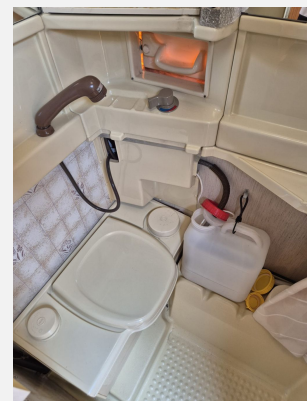

Beschreibung

Alt aber gepflegt und abfahrbereit!

Wir trennen uns schweren Herzens von unseren geliebten Wohnwagen, da die Kinder aus dem Haus sind und wir uns verkleinert haben.

Rundecke im Heck zum Umklappen

Truma Gasheizung

Kühlschrank über Gas oder Strom

Toilette

Dusche (auch als Außendusche verwendbar)

Spüle

3-Flammen Gaskocher

Antischlingerkupplung

1 Panoramadach

2 weitere kleine Dachfenster

Umluft

TROCKEN!

Autarkbetrieb über 12V Batterie möglich

Vorzelt geschlossenen 3x aufgebaut

Sturmband

Zeltheringe

Vorzeltteppich

Fahrradständer Fiamma

Wäscheleine

Wagen hat aufgrund seines Alters natürlich seine Gebrauchsspuren (kleiner Hagelschaden Dach ohne Beeinträchtigungen, kleine Delle, Streifer am Radkasten - siehe Bilder. Auch alles ohne Beeinträchtigungen)

Sonst wirklich guter Zustand. Sofort einsatzbereit. Gas, Reifen i.O.!

Besichtigung nach Absprache gerne möglich. Terminvereinbarung oder Fragen per Anruf oder per Nachricht

Ausstattung

- Pakete (Frosterfach klein, Kühlschrank bis 110 l)

Bilder