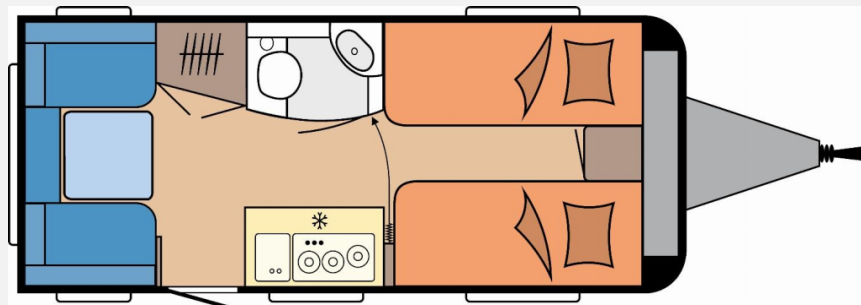

Exposé

Hobby OnTour 460 DL *Modell 2026*

24.500,- €

MwSt. ausweisbar

Fahrzeug

Grundriss

Technische Daten

Modell-/Baujahr	2026
Anzahl der Achsen	1
Anzahl Schlafplätze	3
Gesamtlänge	662 cm
Gesamtbreite	220 cm
Höhe	264 cm
Umlaufmaß	918 cm
Aufbaulänge	543 cm
Masse in fahrber. Zustand	1184 kg
techn. zul. Gesamtmasse	1500 kg
Zuladung	316 kg
Infrastruktur	WC
Heizung	Heizung TRUMA S-3004 mit Warmluftanlage und 12-V-Gebläse
Polster	Nero Sol
Steckdosen 230V	7
Farbe	weiß
	Einzelbett