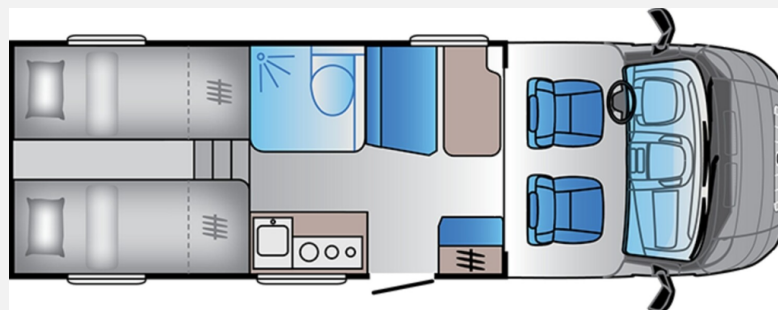

Technische Daten

Modell-/Baujahr	2025
Anzahl der Achsen	2
Leistung	103 KW / 140 PS
km Stand	16866 km
Umweltplakette	grün
Schadstoffklasse/-norm	Euro 6e
Basisfahrzeug	Fiat Ducato
Motordetails	140PS Multijet
Getriebe	Schaltgetriebe
Antriebsart	Frontantrieb
Anzahl Schlafplätze	2
Gesamtlänge	680 cm
Gesamtbreite	212 cm
Höhe	279 cm
Innenhöhe	198 cm
Aufbauart	Teilintegriert
Masse in fahrber. Zustand	2888 kg
techn. zul. Gesamtmasse	3500 kg
Zuladung	612 kg
Infrastruktur	WC
Liegeflächen	Einzelbett (200x75—195x75—165x50)
Sitze mit Gurt	4
Radstand	380 cm
Kraftstoff	Diesel
Heizung	Truma Combi 4
Kühlschrankvolumen	70 l
Wasservorrat	110 l
Abwassertankvolumen	85 l
Batterie	100 Ah
Polster	Garvin
Farbe	weiß
	Mittelsitzgruppe
	Einzelbett