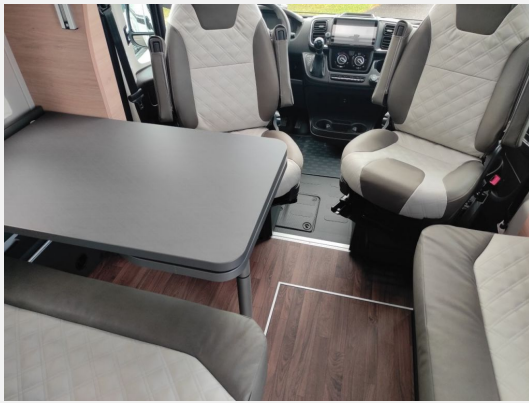

Verkäufer

WVD-Südcaravan GmbH
Herr Mathias Walther
Hanferstraße 24 + 30
79108 Freiburg-Hochdorf

✉ verkauf@suedcaravan.de