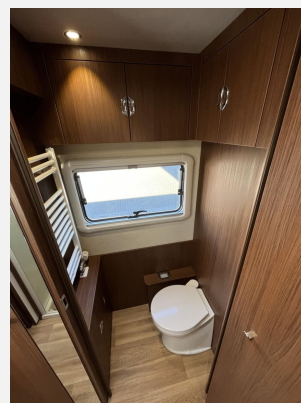

Verkäufer

Dürrwang GmbH & co KG
Herr Team Fahrzeugverkauf
Gneisenaualle 15
44329 Dortmund

✉ info@duerrwang.de