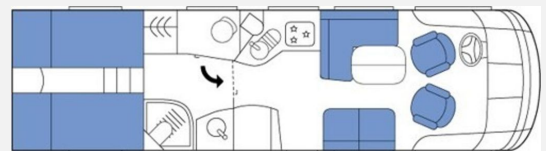

- DP - Dynamic Paket -2 x AGM-Batterie mit 150 Ah zusätzlich für Aufbau, gesamt 3, Kombiladegerät mit 80 A mit Wechselrichter von 12 V auf 230 V, 2.000 W-
- MMP - Multimedia Paket -Navigationsgerät, inkl. Radio mit DAB+, DVD-Schacht, Bluetooth und Rückfahrkamera hinter Lilien-Emblem, Radiovorbereitung Sound-System bestehend aus 4 High-End-2-Wege-Lautsprechern, Subwoofer, Dachantenne, Sat.-Anlage Oyster Digital 85 Vision 3, LED-Fernsehgerät, 24, inkl. integrierten DVB-S2-/DVB-T-Receivers, DVD-Schacht und Centerlautsprecher in Mediatower-
- .
- .

Im Internet gemachte Angaben sind unverbindlich und stellen keine zugesicherten Eigenschaften dar.

Der Verkäufer haftet nicht für Irrtümer, Eingabefehler und Daten, Übermittlungsfehler. Änderungen und Zwischenverkauf vorbehalten.

www.duerrwang.de

Irrtümer und Änderungen vorbehalten

Ausstattung

- Pakete (Seperate Dusche, Lederausstattung)
- Lederlenkrad, Sitzheizung, Hubstützenanlage, Luftfederung, Servolenkung, Tempomat, Multifunktionslenkrad, Zentralverriegelung, Rußpartikelfilter
- Doppelboden, GFK-Dach, Heckgarage, Markise
- Backofen, 3-Flammkocher
- WC
- Radio, DAB Radio, Navigationssystem, Rückfahrkamera, Sat-Antenne, TV
- Wechselrichter

Irrtümer und Änderungen vorbehalten

Bilder