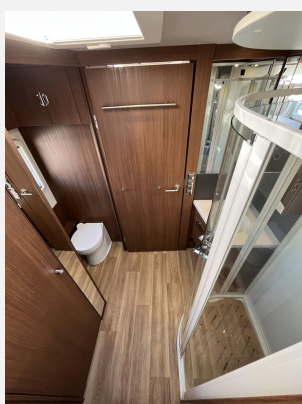

Verkäufer

Dürrwang GmbH & co KG
Herr Team Fahrzeugverkauf
Gneisenaualle 15
44329 Dortmund

✉ info@duerrwang.de