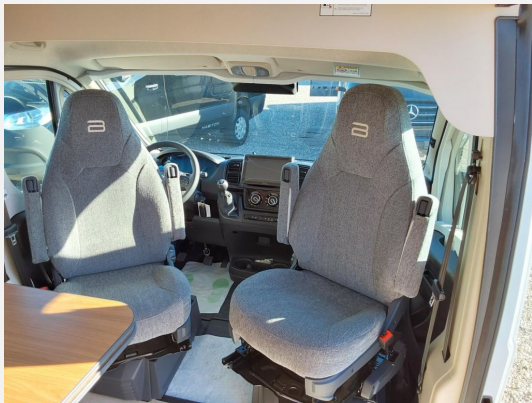

Verkäufer

Neuss GmbH
Herr Hans-Peter Neuss
Thanners 7
87509 Immenstadt

✉ verkauf@camping-neuss.de