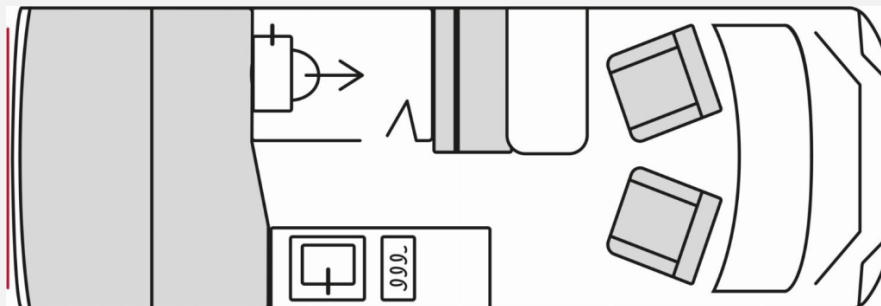

Exposé

Bürstner Papillon PC 6.0 Schlafdach, Dieselh., Gasfrei !

59.700,- €

MwSt. ausweisbar

Fahrzeug

Grundriss

Technische Daten

Modell-/Baujahr	2026
verfügbar ab	31.05.2026
Leistung	103 KW / 140 PS
Umweltplakette	grün
Basisfahrzeug	Citroen Jumper
Getriebe	Schaltgetriebe
Antriebsart	Frontantrieb
Anzahl Schlafplätze	4
Gesamtlänge	599 cm
Gesamtbreite	208 cm
Höhe	265 cm
Innenhöhe	190 cm
Aufbauart	Campervan
Masse in fahrber. Zustand	2944 kg
techn. zul. Gesamtmasse	3500 kg
Zuladung	556 kg
Infrastruktur	WC
Liegeflächen	double_couch (190x150/140) Aufstelldach (Doppelbett) (200x115)
Sitze mit Gurt	4
Radstand	404 cm
Anhängerlast (gebremst)	2500 kg
Anhängerlast (ungebremst)	750 kg
Kraftstoff	Diesel
Heizung	Combi 4D
Polster	Grey Fabric
Farbe	weiß
	Doppel-/franz. Bett, Aufstelldach (Doppelbett)