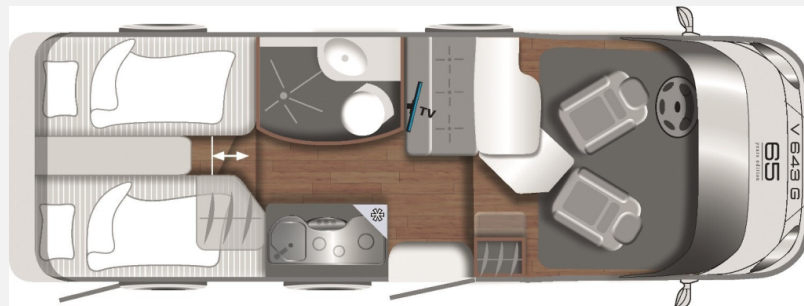

Exposé

LMC Breezer V 643 G 2021 / 65 JAHRE SONDERMODELL

54.800,- €

Differenzbesteuerung gemäß §25a

Fahrzeug

ANGEBOT

SOMA
Caravaning

Unsere Mission. Deine Freiheit.

www.somacaravaning.de

Grundriss

Technische Daten

Modell-/Baujahr	2021
Anzahl der Achsen	2
Leistung	103 KW / 140 PS
km Stand	16900 km
Umweltplakette	grün
Schadstoffklasse/-norm	Euro 6d-Temp
Basisfahrzeug	Fiat Ducato
Motordetails	2,3 Liter
Getriebe	Automatik
Antriebsart	Frontantrieb
Anzahl Schlafplätze	2
Gesamtlänge	676 cm
Gesamtbreite	222 cm
Höhe	269 cm
Aufbauart	Teilintegriert
techn. zul. Gesamtmasse	3500 kg
Infrastruktur	WC
Liegeflächen	Einzelbett (2 x 193x80)
Sitze mit Gurt	4
Kraftstoff	Diesel
Heizung	Combi 6 mit Bedienteil CP plus
Farbe	grau
	Mittelsitzgruppe
	Einzelbett