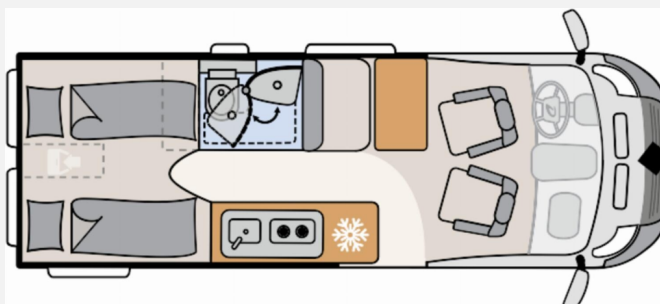

Grundriss

Technische Daten

Modell-/Baujahr	2023
verfügbar ab	05.06.2026
Anzahl der Achsen	2
Leistung	121 KW / 165 PS
km Stand	10163 km
Umweltplakette	grün
Schadstoffklasse/-norm	Euro 6e
Basisfahrzeug	Peugeot Boxer
Motordetails	2.2 BlueHDi
Getriebe	Schaltgetriebe
Antriebsart	Frontantrieb
Anzahl Schlafplätze	2
Gesamtlänge	636 cm
Gesamtbreite	205 cm
Höhe	265 cm
Innenhöhe	190 cm
Aufbauart	Campervan
Masse in fahrber. Zustand	45 kg
techn. zul. Gesamtmasse	3500 kg
Zuladung	3455 kg
Infrastruktur	WC
Liegeflächen	Einzelbett (195 / 179x197)
Sitze mit Gurt	4
Radstand	404 cm
Anhängerlast (gebremst)	2500 kg
Anhängerlast (ungebremst)	750 kg
Kraftstoff	Diesel
Heizung	Truma Combi 4
Kühlschrankvolumen	84 l
Gefriervolumen	6 l
Wasservorrat	100 l
Wasservorrat (ink Boiler)	110 l
Abwassertankvolumen	90 l
Batterie	95 Ah
Polster	Camino
Steckdosen 230V	2
Steckdosen 12V	1
Steckdosen USB	2

Beschreibung

- Gerne Informiert Sie unser Verkaufspersonal über die Sonderausstattung des Fahrzeuges.
- Peugeot Boxer BlueHDi Maxi (2,2 l / 165 PS) - 3.499 kg zul. Gesamtgewicht
- Multimédiasystem mit Rückfahrkamera
- Einparkhilfe (Parksensoren hinten)
- Traction +
- Lenkradbedienung für Radio
- Artense Grey Metallic
- Ehemaliges Mietfahrzeug