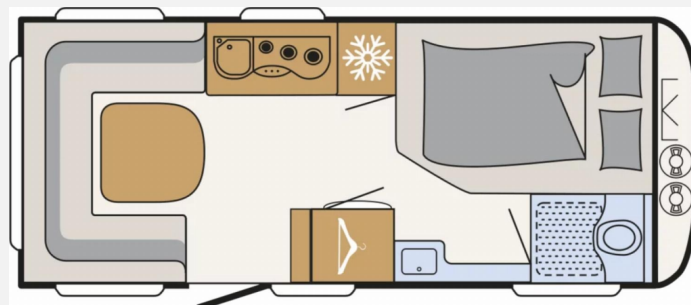

Exposé

Dethleffs Summer Edition 470 FR

28.599,- €

MwSt. ausweisbar

Fahrzeug

Das Caravan Rossol Team
arbeitet auf Hochtouren an
meinen Fotos!

Grundriss