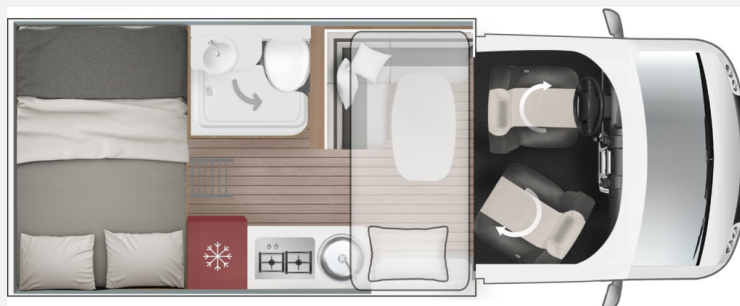

Exposé

Roller Team Kronos Fit 291 TL Winter Navi ACC 200WSolar
2026

65.490,- €

MwSt. ausweisbar

Fahrzeug

Grundriss

Technische Daten

Modell-/Baujahr	2026
Anzahl der Achsen	2
Leistung	121 KW / 165 PS
Umweltplakette	grün
Basisfahrzeug	Ford Transit
Motordetails	2.0 EcoBlue
Getriebe	Automatik
Antriebsart	Frontantrieb
Anzahl Schlafplätze	3
Gesamtlänge	599 cm
Gesamtbreite	215 cm
Höhe	285 cm
Innenhöhe	204 cm
Aufbauart	Teilintegriert
techn. zul. Gesamtmasse	3500 kg
Zuladung	3489 kg
Infrastruktur	WC
Liegeflächen	double_couch (201x129 (119)) Hubbett (190x90)
Sitze mit Gurt	4
Radstand	330 cm
Kraftstoff	Diesel
Heizung	Truma Combi 4 Gas
Kühlschrankvolumen	137 l
Wasservorrat	100 l
Abwassertankvolumen	90 l
Polster	Fit Grey
Farbe	weiß
	L-Sitzgruppe
	Doppel-/franz. Bett, Hubbett