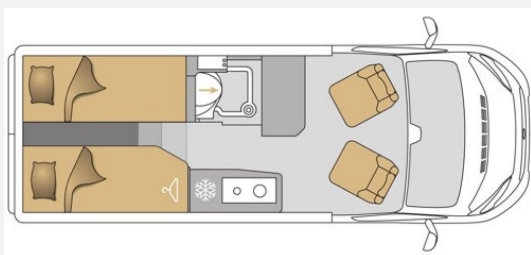

SCHNELL UND UNKOMPLIZIERT ZU IHREM WUNSCHFAHRZEUG

Als Händler-Partner der Consors-Finanz und der Bank11 unterbreiten wir Ihnen gerne ein attraktives Angebot zur FAHRZEUGFINANZIERUNG

Wir beraten Sie gerne!

CONSORS FINANZ
BNP PARIBAS

BANK 11