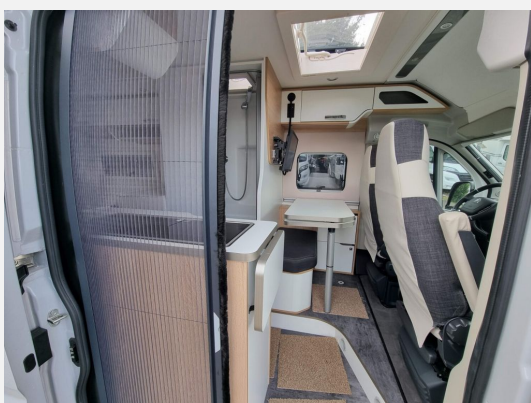

Unsere Leistungen auf einen Blick:

- Live-Besichtigungen per Videochat
- Attraktive Finanzierungsangebote
- Zulassungsservice & Fahrzeug Export
- Ankauf von Gebrauchtfahrzeugen