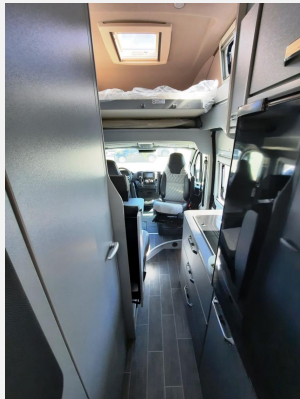

- 2-Flammkocher, Kühlschrank mit Frostfach
- Dusche, Cassetten-Toilette, Warmwasser, Frischwassertank
- Gasflaschenkasten für: 2x11 kg Fl.
- Rückfahrkamera
- Scheckheft gepflegt, Isofix, Nichtraucherfahrzeug

Irrtümer und Änderungen vorbehalten

Bilder