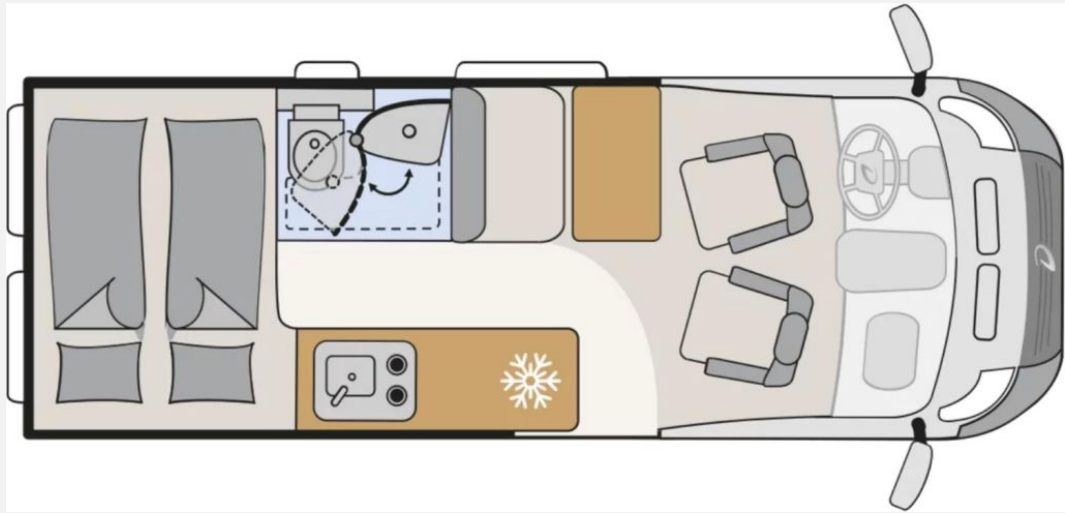

Exposé

Dethleffs Globetrail 600 DS Fiat

59.990,- €

MwSt. ausweisbar

Fahrzeug

Technische Daten

Modell-/Baujahr	2025
Leistung	103 KW / 140 PS
Basisfahrzeug	Fiat Ducato
Motordetails	Multijet 3
Getriebe	Automatik
Anzahl Schlafplätze	3
Gesamtlänge	599 cm
Gesamtbreite	205 cm
Höhe	265 cm
Innenhöhe	189 cm
Aufbauart	Campervan
Masse in fahrber. Zustand	2950 kg
techn. zul. Gesamtmasse	3499 kg
Zuladung	549 kg
Infrastruktur	WC
Liegeflächen	double_couch (197x157/140)
Sitze mit Gurt	4
Radstand	404 cm
Anhängerlast (gebremst)	2500 kg
Anhängerlast (ungebremst)	750 kg
Kraftstoff	Diesel
Farbe	weiß
	Doppel-/franz. Bett

Beschreibung

- ANSPRECHPARTNER: Pössl Center Bremen GmbH, Adam-Opel-Str.5, 28237 Bremen, Tel.: 0421-3693560 oder per Mail an: Info[at]PoesslCenter-Bremen.de
- Fiat Ducato MultiJet 140 (2,2 l / 140 PS / 103 kW) - 3.499 kg zul. Gesamtgewicht - Automatikgetriebe
- Markise
- Chassis Paket (Neues Sicherheitspaket I - New Pack Safety (Notbremsassistent mit Fußgängererkennung, Regen- und Lichtsensoren, Spurhalteassistent, Verkehrszeichenerkennung, Müdigkeitserkennung, intelligenter Geschwindigkeitsassistent), Pack Vision Level 2 (Seitenspiegel anklappbar, Parksensoren hinten, Totwinkelassistent), Full LED Scheinwerfer, Stoßfänger in Wagenfarbe, Skid Plate Schwarz, Nebelscheinwerfer)