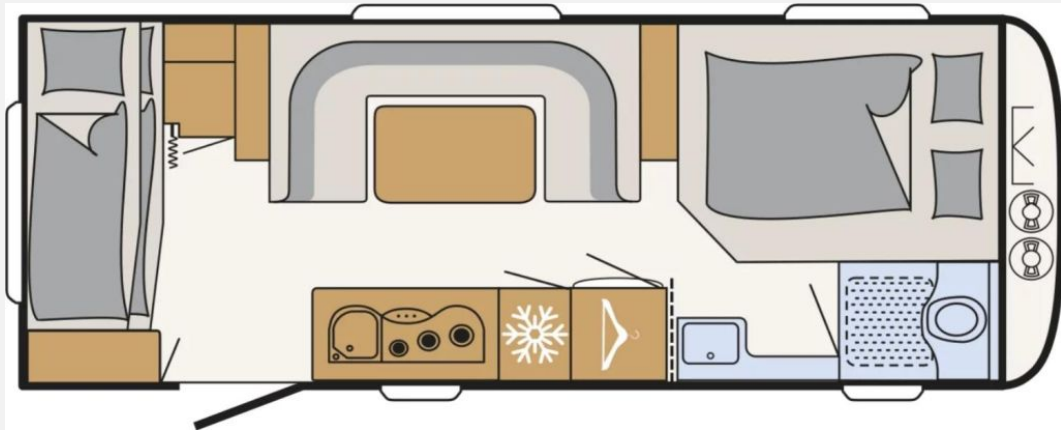

Exposé

Dethleffs Summer Edition 560 FMK

30.500,- €

MwSt. ausweisbar

Fahrzeug

Technische Daten

Modell-/Baujahr	2026
Anzahl der Achsen	1
Anzahl Schlafplätze	5
Gesamtlänge	818 cm
Gesamtbreite	250 cm
Höhe	282 cm
Innenhöhe	198 cm
Umlaufmaß	1078 cm
Aufbaulänge	685 cm
Masse in fahrber. Zustand	1599 kg
techn. zul. Gesamtmasse	2000 kg
Zuladung	401 kg
Infrastruktur	WC
Liegeflächen	bunk_bed (195x75+ 195x75) double_couch (200x155)
Heizung	Truma S 3004
Wasservorrat	38 l
Polster	Ebro
Steckdosen 230V	9
Steckdosen USB	2
Farbe	grau
	Mittelsitzgruppe
	Etagenbett, Doppel-/franz. Bett

Beschreibung

- Dusch-Paket (Duschausstattung inkl. Duscharmatur und -vorhang, City-Wasseranschluss)
- Sicherheitspaket (ATC Trailer Control, Sicherh.-Gasdruckregl. DuoControl mit Crash Sensor und Gasreglerbeheizung EisEx, Rauchmelder)
- Bugfenster (Bett) wenn Waschraum im Bug
- Schalter schwarz matt / Rahmen schwarz matt
- Wohnwelt Ebro