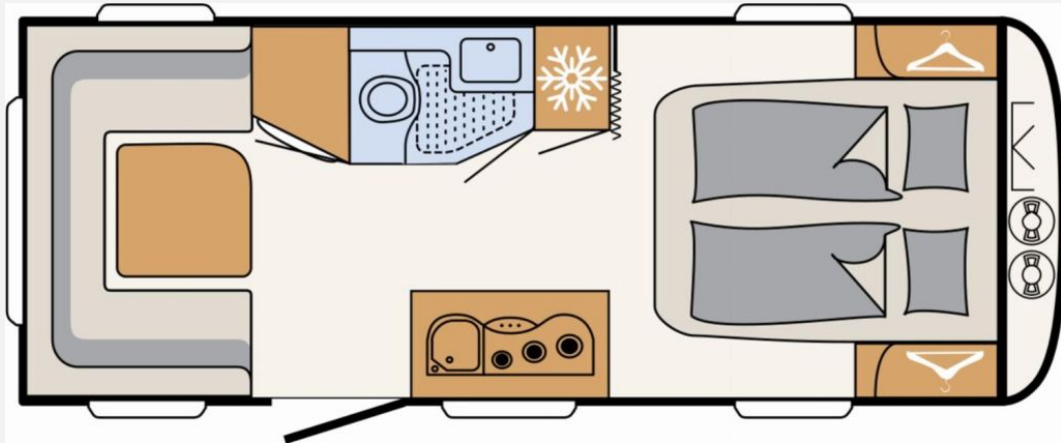

Exposé

Dethleffs Summer Edition 530 DR

29.700,- €

MwSt. ausweisbar

Fahrzeug

Technische Daten

Modell-/Baujahr	2026
Anzahl der Achsen	1
Anzahl Schlafplätze	4
Gesamtlänge	776 cm
Gesamtbreite	230 cm
Höhe	282 cm
Innenhöhe	198 cm
Umlaufmaß	1048 cm
Aufbaulänge	660 cm
Masse in fahrber. Zustand	1394 kg
techn. zul. Gesamtmasse	2000 kg
Zuladung	606 kg
Infrastruktur	WC
Liegeflächen	queensbed (205x150)
Heizung	Truma S 3004
Wasservorrat	38 l
Polster	Ebro
Steckdosen 230V	9
Steckdosen USB	1
Farbe	grau
	Queensbett

Beschreibung

- Dusch-Paket (Duschausstattung inkl. Duscharmatur und -vorhang, City-Wasseranschluss)
- Sicherheitspaket (ATC Trailer Control, Automatische Gasflaschenumschaltung mit Crash Sensor und Gasreglerbeheizung EisEx, Rauchmelder)
- Schalter schwarz matt / Rahmen schwarz matt
- Wohnwelt Ebro
- Seitenwände in Hammerschlag, Sonderlackierung Sunny Gray