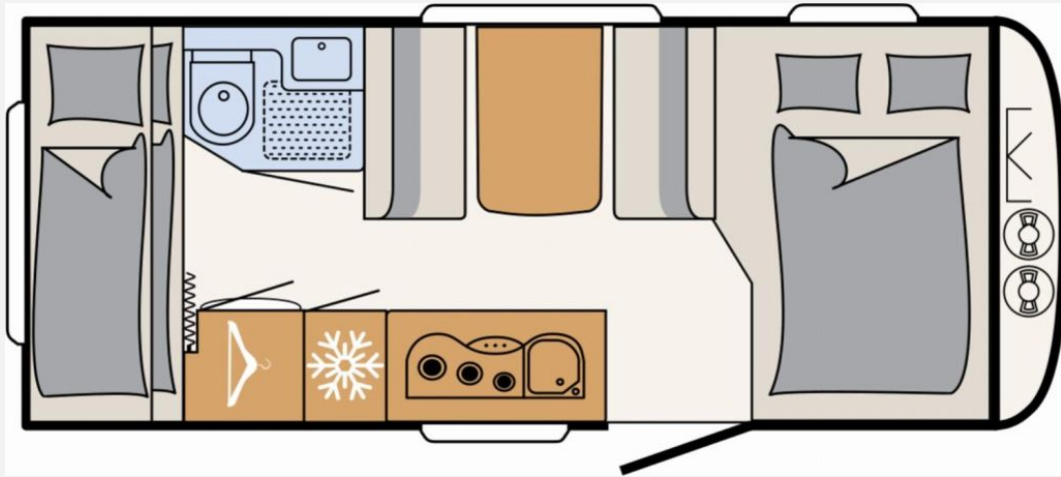

Exposé

Dethleffs Summer Edition 500 QSK

29.400,- €

MwSt. ausweisbar

Fahrzeug

Technische Daten

Modell-/Baujahr	2026
Anzahl der Achsen	1
Anzahl Schlafplätze	5
Gesamtlänge	729 cm
Gesamtbreite	230 cm
Höhe	282 cm
Innenhöhe	198 cm
Umlaufmaß	988 cm
Aufbaulänge	600 cm
Masse in fahrber. Zustand	1333 kg
techn. zul. Gesamtmasse	1800 kg
Zuladung	467 kg
Infrastruktur	WC
Liegeflächen	double_couch (210x155) bunk_bed (200x75+ 200x75)
Heizung	Truma S 3004
Wasservorrat	38 l
Steckdosen 230V	8
Steckdosen USB	3
Farbe	weiß
	Seitensitzgruppe
	Doppel-/franz. Bett, Etagenbett

Beschreibung

- Dusch-Paket (Duschausstattung inkl. Duscharmatur und -vorhang, City-Wasseranschluss)
- Sicherheitspaket (ATC Trailer Control, Automatische Gasflaschenumschaltung mit Crash Sensor und Gasreglerbeheizung EisEx, Rauchmelder)
- Schalter schwarz matt / Rahmen schwarz matt
- Wohnwelt Ebro
- Bugfenster
- Seitenwände in Hammerschlag, Sonderlackierung Sunny Gray