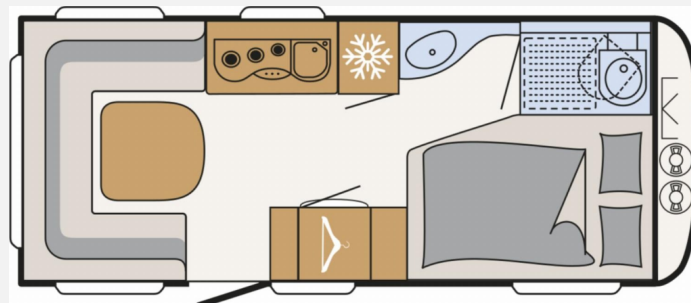

Exposé

Dethleffs c-go Active 495 FR

23.385,- €

MwSt. ausweisbar

Fahrzeug

SYSCARA®

Grundriss