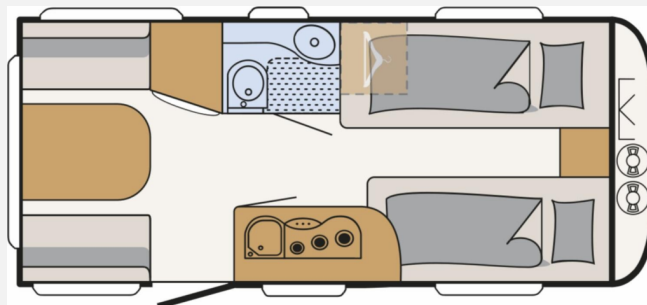

Exposé

Dethleffs c-go Active 475 EL

23.385,- €

MwSt. ausweisbar

Fahrzeug

Grundriss

Technische Daten

Modell-/Baujahr	2026
Anzahl der Achsen	1
Anzahl Schlafplätze	3
Gesamtlänge	676 cm
Gesamtbreite	233 cm
Höhe	261 cm
Innenhöhe	198 cm
Umlaufmaß	955 cm
Aufbaulänge	552 cm
Masse in fahrber. Zustand	1200 kg
techn. zul. Gesamtmasse	1700 kg
Zuladung	500 kg
Infrastruktur	WC
Liegeflächen	Einzelbett (210x85+ 185x85)
Heizung	Truma S 3004
Wasservorrat	44 l
Polster	Wohnwelt Granada
Steckdosen 230V	5
Farbe	weiß
	Einzelbett

Beschreibung

- Active-Paket 475 EL (Bereifung auf Alufelge 195 R14 C LI106, 1700 kg und 1800 kg, Auflastung 1.700 kg (inkl. Stahlrad 195 R14 C LI106), Stabilformstützen inkl. großflächige Abstützfüße, Dachhaube Heki II inkl. Baldachin beleuchtet, Fliegengittertüre, Küchenfenster, schiebbar (Änderung der Fensterform), 7-Zonen-Matratze aus klimaregulierendem Material, Bettumbau Einzelbetten zu Doppelbett, Warmluftanlage, Indirekte Beleuchtung, USB Steckdose für Spot-Schiene, Einbau Klimaanlage vorbereitet, Warmwasserversorgung)