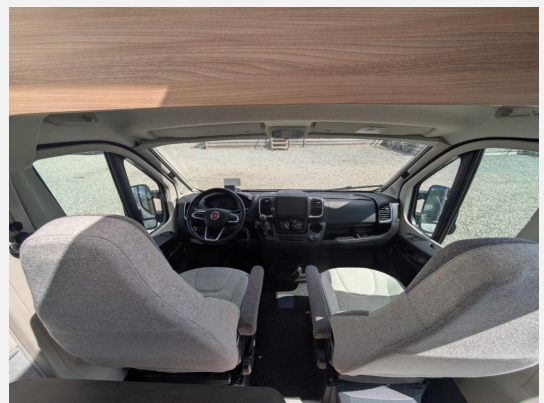

## Technische Daten

<b>Modell-/Baujahr</b>	2023
<b>Anzahl der Achsen</b>	2
<b>Leistung</b>	118 KW / 160 PS
<b>km Stand</b>	21500 km
<b>Umweltplakette</b>	grün
<b>Basisfahrzeug</b>	Fiat Ducato
<b>Getriebe</b>	Schaltgetriebe
<b>Antriebsart</b>	Frontantrieb
<b>Anzahl Schlafplätze</b>	2
<b>Gesamtlänge</b>	636 cm
<b>Gesamtbreite</b>	205 cm
<b>Höhe</b>	282 cm
<b>Innenhöhe</b>	218 cm
<b>Aufbauart</b>	Campervan
<b>Masse in fahrber. Zustand</b>	3080 kg
<b>techn. zul. Gesamtmasse</b>	4090 kg
<b>Zuladung</b>	1010 kg
<b>Infrastruktur</b>	WC
<b>Liegeflächen</b>	Einzelbett (199x85, 195 x 85)
<b>Sitze mit Gurt</b>	4
<b>Radstand</b>	403 cm
<b>Anhängerlast (gebremst)</b>	2500 kg
<b>Anhängerlast (ungebremst)</b>	750 kg
<b>Kraftstoff</b>	Diesel
<b>Heizung</b>	Truma Combi
<b>Kühlschrankvolumen</b>	90 l
<b>Wasservorrat</b>	102 l
<b>Abwassertankvolumen</b>	90 l
<b>Batterie</b>	95 Ah
<b>Polster</b>	60 Years
<b>Steckdosen USB</b>	3
<b>Farbe</b>	grau
	Seitensitzgruppe
	Einzelbett

## Beschreibung

- 60 YEARS EDITION
- 160PS
- 100 WP Solar 1 Solarpaneel
- Alden SAT-Anlage
- Alden TV mit Schwenkschiebearm
- Auflastung auf 4090kg
- Luftfedern hinten Linnepe
- Remise Verdunklung vorne und seitlich
- Thule Markise schwarz Omnistore
- Anhängerkupplung
- Duo Control
- Truma CP Plus
- Wechselrichter 2500 Watt
- Allwetterreifen
- Lenkrad Bedienelemente
- 2x 100 LC Lithiumbatterien
- Alu
- Head-up-Display
- Pioneer Doppel-Radio/Navi/Rückfahrkamera
- Sitzheizung
- Kompressorkühlschrank
- hinten Midi Hecki 2x
- 4 Gurtplätze

## Bilder