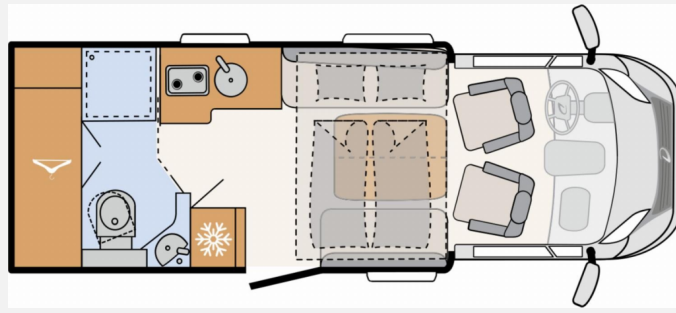

Exposé

Dethleffs Just Camp T 6762

89.817,- €

MwSt. ausweisbar

Fahrzeug

Grundriss

Technische Daten

Modell-/Baujahr	2026
Leistung	103 KW / 140 PS
Basisfahrzeug	Fiat Ducato
Motordetails	140 MultiJet 3
Getriebe	Schaltgetriebe
Anzahl Schlafplätze	2
Gesamtlänge	695 cm
Gesamtbreite	233 cm
Höhe	294 cm
Innenhöhe	213 cm
Aufbauart	Teilintegriert
Masse in fahrber. Zustand	3067 kg
techn. zul. Gesamtmasse	3499 kg
Zuladung	432 kg
Infrastruktur	WC
Liegeflächen	Hubbett (200x150)
Sitze mit Gurt	4
Radstand	404 cm
Anhängerlast (gebremst)	2000 kg
Anhängerlast (ungebremst)	750 kg
Kraftstoff	Diesel
Wasservorrat	116 l
Polster	Drake
Steckdosen 230V	7
Steckdosen 12V	1
Steckdosen USB	4
Farbe	weiß
	Hubbett

Beschreibung

- Family-Paket T 6762 (Ausstellfenster in der T-Haube, Wohnraumbür mit Fenster inkl. Verdunkelung und Zentralverriegelung (inkl. Fahrerhaustür), Verdunklungsjalousien im Fahrerhaus, Panorama-Dachhaube 70 x 50 cm im Wohnraum, Light Moments: Indirekte Ambientebeleuchtung über den Dachstauschränken, Light Moments: Indirekte Wandflächen-Ambientebeleuchtung)
- Fiat Ducato Light Tiefrahmen (3.499 kg), MultiJet 140 (2,2 l / 103 kW / 140 PS), 8-Gang Wandler-Automatikgetriebe
- Fahrradhalter absenkbar (mit 3 Schienen)
- Bettenbau Sitzgruppe quer
- Abwassertank isoliert
- 2. Aufbauakku AGM, 95 Ah
- Automatische Gasflaschenumschaltung inkl. Crash Sensor, EisEx und Gasfilter
- Dethleffs Naviceiver inkl. DAB+, Truck Navigation, Wireless Apple CarPlay und Android Auto
- Automatische HD SAT Anlage 65 Twin mit 22" HD TV inkl. Flachbildschirmhalter
- Rahmenfenster
- Cassettenmarkise Omnistor 4.0 m (manuell)