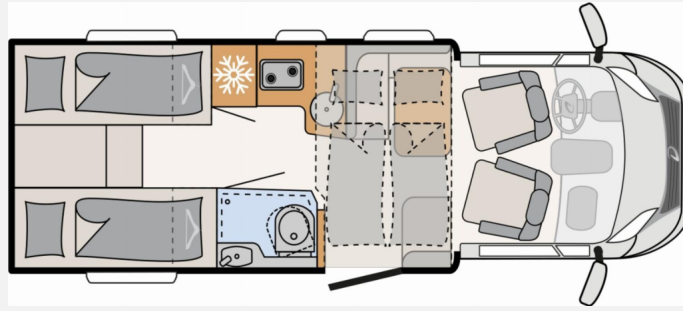

Exposé

Dethleffs Just Camp Active T 6812 EB

84.172,- €

MwSt. ausweisbar

Fahrzeug

Grundriss

Technische Daten

Modell-/Baujahr	2026
Leistung	103 KW / 140 PS
Basisfahrzeug	Fiat Ducato
Motordetails	140 MultiJet 3
Getriebe	Automatik
Anzahl Schlafplätze	2
Gesamtlänge	695 cm
Gesamtbreite	233 cm
Höhe	294 cm
Innenhöhe	213 cm
Aufbauart	Teilintegriert
Masse in fahrber. Zustand	2988 kg
techn. zul. Gesamtmasse	3499 kg
Zuladung	511 kg
Infrastruktur	WC
Liegeflächen	Einzelbett (198x80+ 200x80)
Sitze mit Gurt	4
Radstand	380 cm
Anhängerlast (gebremst)	2000 kg
Anhängerlast (ungebremst)	750 kg
Kraftstoff	Diesel
Wasservorrat	116 l
Polster	Heron
Steckdosen 230V	8
Steckdosen 12V	1
Steckdosen USB	4
Farbe	weiß
	Einzelbett