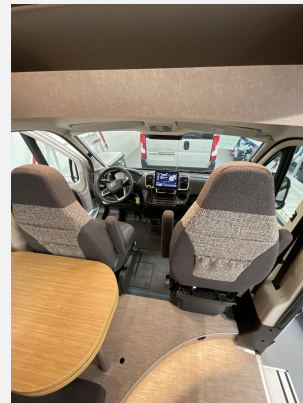

Verkäufer

Erwin Hymer Center Bad Waldsee GmbH
Kontakt:
Biberacher Straße 92
88339 Bad Waldsee

✉ caraworld@hymer-waldsee.dealerdesk.de