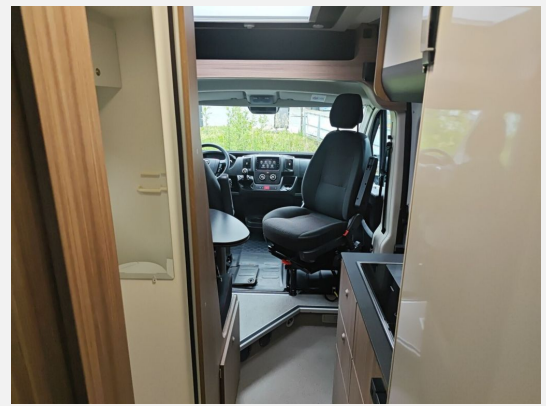

Verkäufer

Burmeister Caravan-Center Bodensee GmbH
Verkaufsteam
Holderweg 2
78351 Bodman-Ludwigshafen

✉ fahrzeuganfragen@caravan-center.de