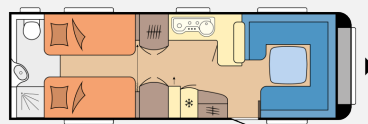

Exposé

Hobby Prestige 720 WLC

28.900,- €

Differenzbesteuerung gemäß §25a

Fahrzeug

Grundriss

Technische Daten

Modell-/Baujahr	2021
Anzahl der Achsen	2
Anzahl Schlafplätze	4
Gesamtlänge	904 cm
Gesamtbreite	250 cm
Höhe	263 cm
Innenhöhe	195 cm
Umlaufmaß	1164 cm
Aufbaulänge	785 cm
Masse in fahrber. Zustand	1830 kg
techn. zul. Gesamtmasse	2200 kg
max. Auflastung	2500 kg
Liegeflächen	Bug (223x200/ 160) Heck (2 x 200x85)
Heizung	TRUMA Combi 6
Kühlschrankvolumen	135 l
Gefriervolumen	15 l
Wasservorrat	47 l
Abwassertankvolumen	23.5 l

Beschreibung

Hobby 720 WLC Prestige

Sonderausstattung:

- > Auflastung 2.200 auf 2.500 kg
- > Vorbereitung Dachklimaanlage
- > TV-Gelenkhalter
- > Polsterkombination "Sari"

EZ: 28.01.2021

zul. Gesamtgewicht: 2.500kg