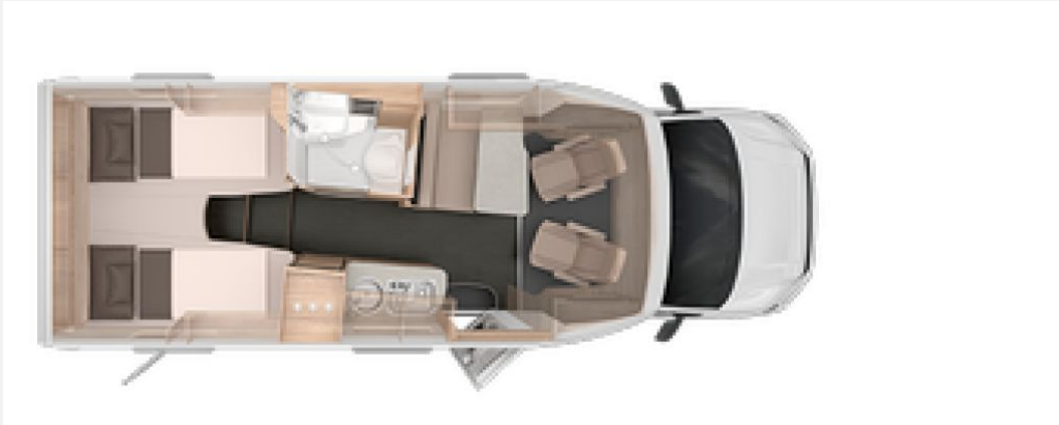

Exposé

Knaus Van TI Plus 650 MEG Platinum Selection 180 PS
Allrad 4x4

72.750,- €

Differenzbesteuerung gemäß §25a

Fahrzeug

Technische Daten

Modell-/Baujahr	2023
Erstzulassung	02/2023
Leistung	130 KW / 177 PS
km Stand	5000 km
Umweltplakette	grün
Basisfahrzeug	VW Crafter
Motordetails	T.G.E. 180
Getriebe	Automatik
Antriebsart	Allradantrieb
Anzahl Schlafplätze	2
Gesamtlänge	699 cm
Gesamtbreite	220 cm
Höhe	301 cm
Innenhöhe	196 cm
Aufbauart	Teilintegriert
techn. zul. Gesamtmasse	4000 kg
Infrastruktur	Küche WC
Liegeflächen	Heck (201x80; 201x80)
Sitze mit Gurt	2
Radstand	364 cm
Anhängerlast (gebremst)	2400 kg
Kraftstoff	Diesel
Kühlschrankvolumen	142 l
Gefriervolumen	12 l
Wasservorrat	100 l
Wasservorrat (ink Boiler)	110 l
Abwassertankvolumen	73 l
Batterie	80 Ah
Führerscheinklasse	C1
	Einzelbett, Doppelbett längs