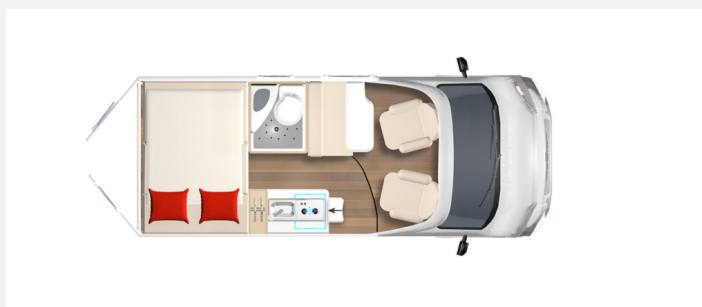

Exposé

Bürstner Campeo C 540 4X4 Allrad, Lithium, Solar

64.900,- €

MwSt. ausweisbar

Fahrzeug

Grundriss

Technische Daten

Gebrauchtfahrzeug	mit Garantie
Modell-/Baujahr	2024
Erstzulassung	18.07.2025
TÜV	07/2028
Gasprüfung	07/2027
Anzahl der Achsen	2
Leistung	103 KW / 140 PS
km Stand	27600 km
Umweltplakette	grün
Schadstoffklasse/-norm	Euro 6d-final
Basisfahrzeug	Citroën
Motordetails	Citroën Jumper 2,2 Blue HDI - 140 PS - Euro 6d
Getriebe	Schaltgetriebe
Antriebsart	Allradantrieb
Anzahl Schlafplätze	2
Gesamtlänge	541 cm
Gesamtbreite	208 cm
Höhe	270 cm
Innenhöhe	190 cm
Aufbauart	Campervan
Masse in fahrber. Zustand	2950 kg
techn. zul. Gesamtmasse	3500 kg
Zuladung	550 kg
Infrastruktur	Küche WC
Liegeflächen	Heck (133/130x197)
Sitze mit Gurt	4
Radstand	345 cm
Kraftstoff	Diesel
Heizung	Truma Combi 4E
Batterie	100 Ah
Polster	Serie beige
Steckdosen 230V	2
Steckdosen 12V	1
Steckdosen USB	2
Führerscheinklasse	B
Vorbesitzer	1
Farbe	weiß