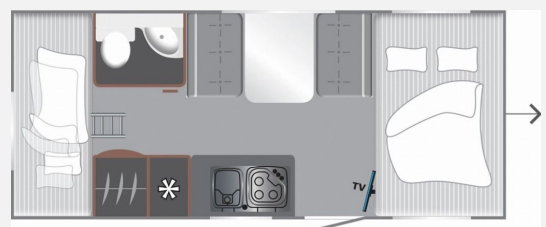

Beschreibung

Fahrzeug aus unserer Vermietflotte. Jetzt probefahrt buchen in der Saison und Angebot zur Kaufübernahme im Herbst sichern. In Einzelfällen auch früherer Kauf im Frühjahr/Sommer möglich gegen Aufpreis. Jetzt anfragen und Top Preis-Leistung sichern

- Style 70 Jahre Paket 493 K (70 Jahre Sonderbeklebung, Alufelgen schwarz glänzend mit Sommerreifen, Insektenschutztür in Aufbau tür, Polster Dacit 70 Jahres Edition, Stabilformstützen inkl. Tellerfüßen, Therme für Warmwasserversorgung 5 l (Warmwassermischbatterie enthalten), Umluftanlage für Gasheizung, Vorbereitung für Klimaanlage inkl. Dachverstärkung, Beleuchtete Kantenleiste, Auflastung auf 1700 kg technisch zulässige Gesamtmasse, Abwassertank 25 l rollbar)
- Zul. Gesamtgewicht 1.700 kg bei 1.700 kg Chassis
- Antischleudersystem / ATC
- Außensteckdose 230 V / 12 V / TV / Gas
- Quipon Dachklima
- Deichselfahrradträger // Thule Superb (Thule Superb Short oder Normal - selber Preis)
- Reich halbautomatischer Mover 2000kg inkl. Ladegerät & AGM Batterie

Ausstattung

- Mover
- Fahrradträger, GFK-Dach, Heckgarage
- Kompressor-Kühlschrank
- WC

Bilder