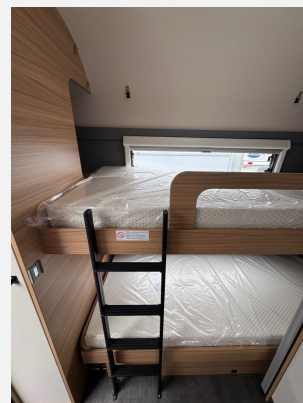

Verkäufer

Caravan Rossol GmbH
Verkaufsteam Rossol
Kroppentalstraße 1
06618 Naumburg

✉ caraworld@transfer.syscara.com