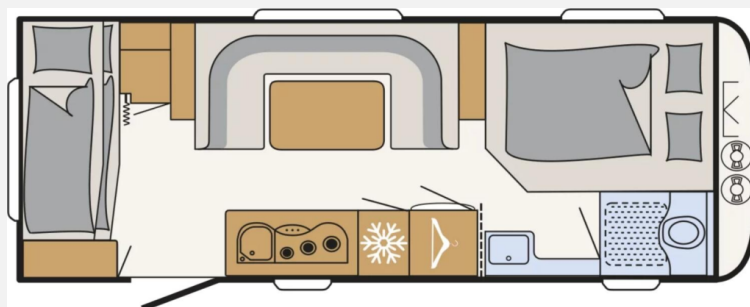

Exposé

Dethleffs Summer Edition 560 FMK

29.900,- €

MwSt. ausweisbar

Fahrzeug

Grundriss

Technische Daten

Modell-/Baujahr	2026
Anzahl der Achsen	1
Anzahl Schlafplätze	5
Gesamtlänge	818 cm
Gesamtbreite	250 cm
Höhe	282 cm
Innenhöhe	198 cm
Umlaufmaß	1078 cm
Aufbaulänge	685 cm
Masse in fahrber. Zustand	1594 kg
techn. zul. Gesamtmasse	2000 kg
Zuladung	406 kg
Infrastruktur	WC
Liegeflächen	bunk_bed (195x75+ 195x75) double_couch (200x155)
Heizung	Truma S 3004
Wasservorrat	38 l
Polster	Ebro
Steckdosen 230V	9
Steckdosen USB	2
Farbe	grau
	Mittelsitzgruppe
	Etagenbett, Doppel-/franz. Bett

Beschreibung

- Dusch-Paket (Duschausstattung inkl. Duscharmatur und -vorhang, City-Wasseranschluss)
- Sicherheitspaket (ATC Trailer Control, Automatische Gasflaschenumschaltung mit Crash Sensor und Gasreglerbeheizung EisEx, Rauchmelder)
- Schalter schwarz matt / Rahmen schwarz matt
- Wohnwelt Ebro
- Seitenwände in Hammerschlag, Sonderlackierung Sunny Gray