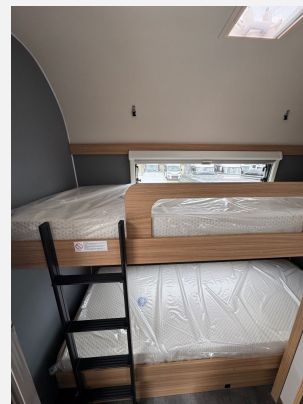

Verkäufer

Caravan Rossol GmbH
Verkaufsteam Rossol
Kroppentalstraße 1
06618 Naumburg

✉ caraworld@transfer.syscara.com