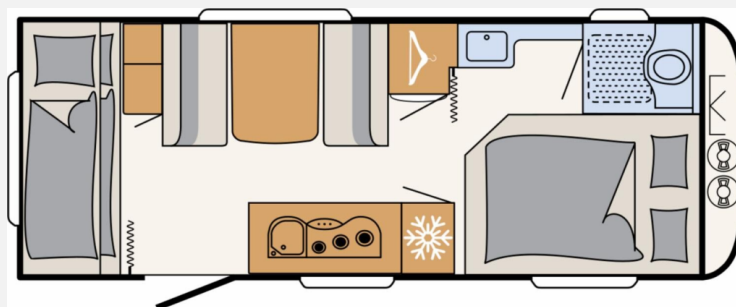

Dethleffs Summer Edition 530 FSK

29.900,- €

MwSt. ausweisbar

Technische Daten

Modell-/Baujahr	2026
Anzahl der Achsen	1
Anzahl Schlafplätze	5
Gesamtlänge	788 cm
Gesamtbreite	230 cm
Höhe	282 cm
Innenhöhe	198 cm
Umlaufmaß	1048 cm
Aufbaulänge	660 cm
Masse in fahrber. Zustand	1414 kg
techn. zul. Gesamtmasse	2000 kg
Zuladung	586 kg
Infrastruktur	WC
Liegeflächen	bunk_bed (200x75+ 200x75) double_couch (200x135)
Heizung	Truma S 3004
Wasservorrat	38 l
Polster	Ebro
Steckdosen 230V	7
Steckdosen USB	3
Farbe	grau
	Seitensitzgruppe
	Etagenbett, Doppel-/franz. Bett

Beschreibung

- Dusch-Paket (Duschausstattung inkl. Duscharmatur und -vorhang, City-Wasseranschluss)
 - Sicherheitspaket (ATC Trailer Control, Automatische Gasflaschenumschaltung mit Crash Sensor und Gasreglerbeheizung EisEx, Rauchmelder)
 - Wohnwelt Ebro
 - Seitenwände in Hammerschlag, Sonderlackierung Sunny Gray
- Irrtümer und Änderungen vorbehalten