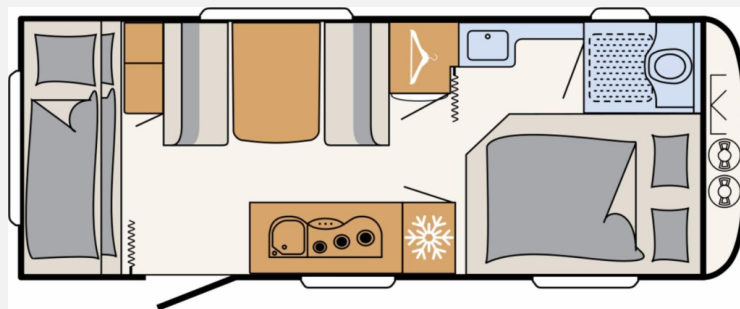

Exposé

Dethleffs Summer Edition 530 FSK

29.900,- €

MwSt. ausweisbar

Fahrzeug

Das Caravan Rossol Team
arbeitet auf Hochtouren an
meinen Fotos!

Grundriss