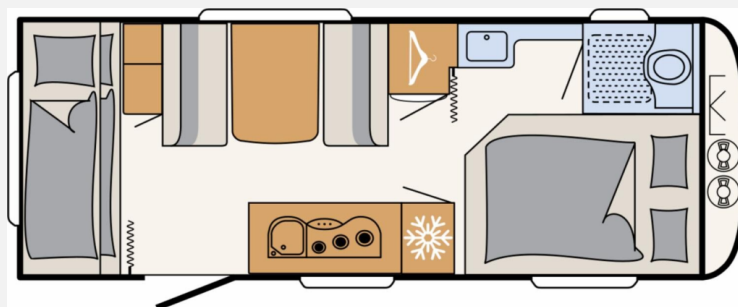

Exposé

Dethleffs Summer Edition 530 FSK

29.900,- €

MwSt. ausweisbar

Fahrzeug

Grundriss

Technische Daten

Modell-/Baujahr	2026
Anzahl der Achsen	1
Anzahl Schlafplätze	5
Gesamtlänge	788 cm
Gesamtbreite	230 cm
Höhe	282 cm
Innenhöhe	198 cm
Umlaufmaß	1048 cm
Aufbaulänge	660 cm
Masse in fahrber. Zustand	1414 kg
techn. zul. Gesamtmasse	2000 kg
Zuladung	586 kg
Infrastruktur	WC
Liegeflächen	bunk_bed (200x75+ 200x75) double_couch (200x135)
Heizung	Truma S 3004
Wasservorrat	38 l
Polster	Ebro
Steckdosen 230V	7
Steckdosen USB	3
Farbe	grau
	Seitensitzgruppe
	Etagenbett, Doppel-/franz. Bett

Beschreibung

- Dusch-Paket (Duschausstattung inkl. Duscharmatur und -vorhang, City-Wasseranschluss)
- Sicherheitspaket (ATC Trailer Control, Automatische Gasflaschenumschaltung mit Crash Sensor und Gasreglerbeheizung EisEx, Rauchmelder)
- Schalter schwarz matt / Rahmen schwarz matt
- Wohnwelt Ebro
- Seitenwände in Hammerschlag, Sonderlackierung Sunny Gray