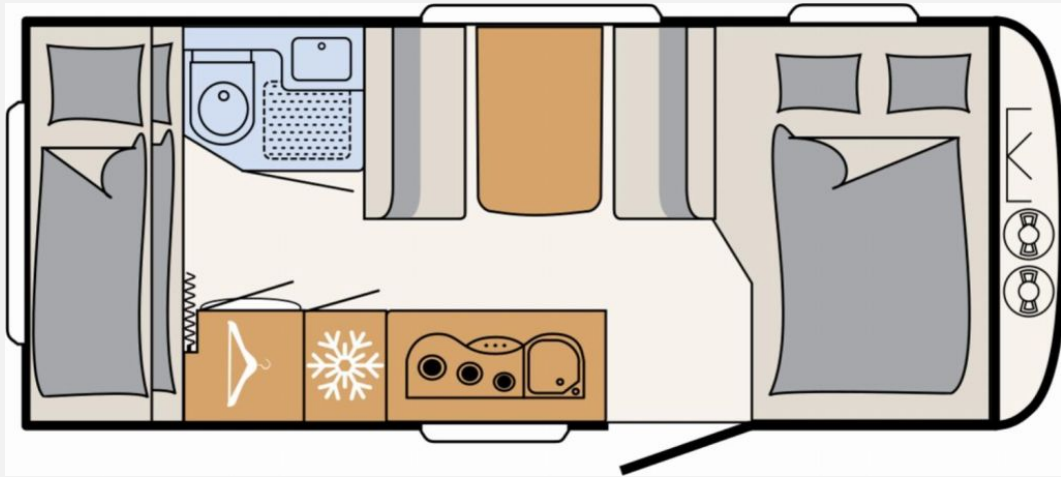

Exposé

Dethleffs Summer Edition 500 QSK

28.900,- €

MwSt. ausweisbar

Fahrzeug

Technische Daten

Modell-/Baujahr	2026
Anzahl der Achsen	1
Anzahl Schlafplätze	5
Gesamtlänge	729 cm
Gesamtbreite	230 cm
Höhe	282 cm
Innenhöhe	198 cm
Umlaufmaß	988 cm
Aufbaulänge	600 cm
Masse in fahrber. Zustand	1329 kg
techn. zul. Gesamtmasse	1800 kg
Zuladung	471 kg
Infrastruktur	WC
Liegeflächen	double_couch (210x155) bunk_bed (200x75+ 200x75)
Heizung	Truma S 3004
Wasservorrat	38 l
Polster	Ebro
Steckdosen 230V	8
Steckdosen USB	3
Farbe	grau
	Seitensitzgruppe
	Doppel-/franz. Bett, Etagenbett

Beschreibung

- Dusch-Paket (Duschausstattung inkl. Duscharmatur und -vorhang, City-Wasseranschluss)
- Sicherheitspaket (ATC Trailer Control, Automatische Gasflaschenumschaltung mit Crash Sensor und Gasreglerbeheizung EisEx, Rauchmelder)
- Schalter schwarz matt / Rahmen schwarz matt
- Wohnwelt Ebro
- Seitenwände in Hammerschlag, Sonderlackierung Sunny Gray