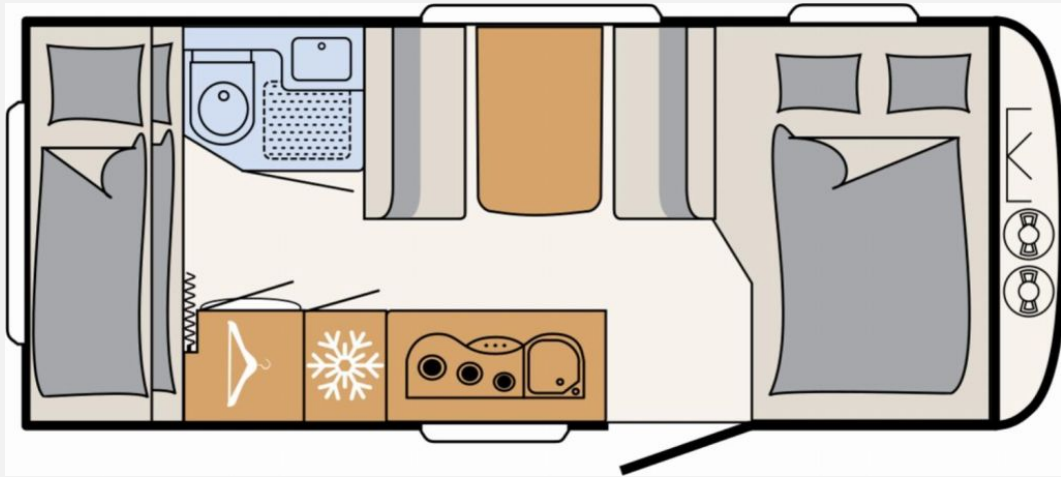

Exposé

Dethleffs Summer Edition 500 QSK

28.900,- €

MwSt. ausweisbar

Fahrzeug

Technische Daten

Modell-/Baujahr	2026
Anzahl der Achsen	1
Anzahl Schlafplätze	5
Gesamtlänge	729 cm
Gesamtbreite	230 cm
Höhe	282 cm
Innenhöhe	198 cm
Umlaufmaß	988 cm
Aufbaulänge	600 cm
Masse in fahrber. Zustand	1329 kg
techn. zul. Gesamtmasse	1800 kg
Zuladung	471 kg
Infrastruktur	WC
Liegeflächen	double_couch (210x155) bunk_bed (200x75+ 200x75)
Heizung	Truma S 3004
Wasservorrat	38 l
Polster	Ebro
Steckdosen 230V	8
Steckdosen USB	3
Farbe	weiß
	Seitensitzgruppe
	Doppel-/franz. Bett, Etagenbett

Beschreibung

- Dusch-Paket (Duschausstattung inkl. Duscharmatur und -vorhang, City-Wasseranschluss)
- Sicherheitspaket (ATC Trailer Control, Automatische Gasflaschenumschaltung mit Crash Sensor und Gasreglerbeheizung EisEx, Rauchmelder)
- Wohnwelt Ebro
- Seitenwände in Hammerschlag, Sonderlackierung Sunny Gray