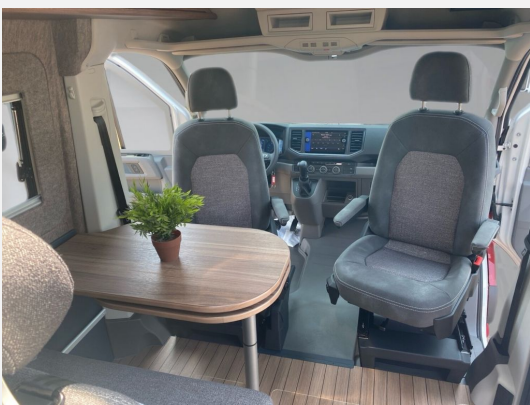

HYMER
ZENTRUM
DHONAU B1