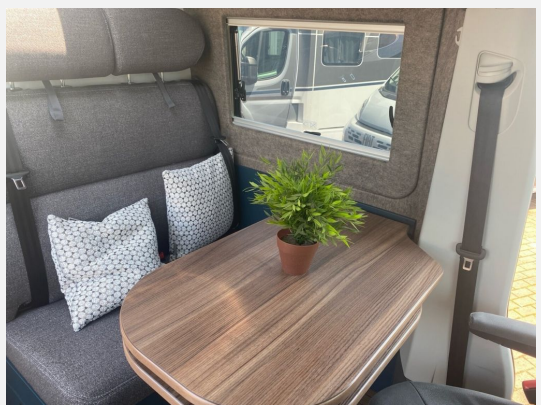

HYMER
ZENTRUM
DHONAU B1