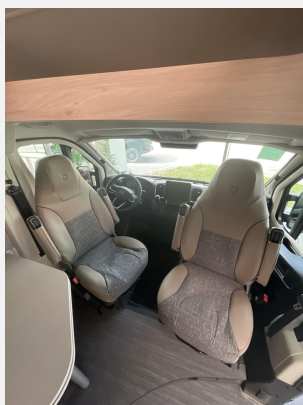

Verkäufer

Erwin Hymer Center Bad Waldsee GmbH

Kontakt:

Biberacher Straße 92

88339 Bad Waldsee

✉ caraworld@hymer-waldsee.dealerdesk.de