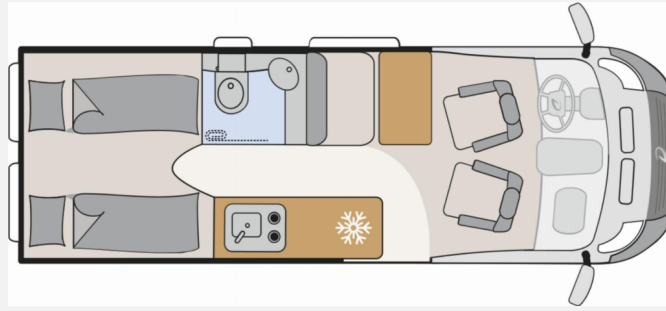

Exposé

Dethleffs Globetrail 640 EK Fiat

69.999,- €

MwSt. ausweisbar

Fahrzeug

Grundriss

Technische Daten

Modell-/Baujahr	2026
Leistung	103 KW / 140 PS
Basisfahrzeug	Fiat Ducato
Motordetails	Multijet 3
Getriebe	Automatik
Anzahl Schlafplätze	3
Gesamtlänge	636 cm
Gesamtbreite	205 cm
Höhe	265 cm
Innenhöhe	189 cm
Aufbauart	Campervan
Masse in fahrber. Zustand	3138 kg
techn. zul. Gesamtmasse	3499 kg
Zuladung	361 kg
Infrastruktur	WC
Liegeflächen	Einzelbett (195/179x197)
Sitze mit Gurt	4
Radstand	404 cm
Anhängerlast (gebremst)	2500 kg
Anhängerlast (ungebremst)	750 kg
Kraftstoff	Diesel
Wasservorrat	100 l
Polster	Camino
Steckdosen 230V	1
Steckdosen USB	2
Farbe	grau
	Einzelbett

Beschreibung

- 95 Jahre Paket (640 EK / ES / ER / HR) (Pack Easy Driving Plus (New Pack Safety, Stoßfänger in Wagenfarbe, Skid Plate Schwarz, Nebelscheinwerfer, Adaptiver Tempomat ACC), Pack Vision Level 2 (Seitenspiegel anklappbar, Parksensoren hinten, Totwinkelassistent), Automatische Klimaanlage, Digitale Rückfahrkamera, Digitales Cockpit, Radio Navigation mit 10 Zoll Display, Wireless Phone Charger, Außenbeklebung Full, Vorzeltleuchte, Indirekte Beleuchtung, LED-Lichtröhre in der Küche, Vorbereitung Solarmodule, Truma Bedienteil CP Plus, 230-V-Steckdose im Oberschrank Bug links (Sitzgruppe), 12-V-Steckdose im Heckbereich links unten, Zusätzliche Doppel-USB-Steckdose im Bug links, Drehplatte für Tischerweiterung, Fenster mit Fliegenschutz und Verdunklungsrollo im Heck links, Markise 4,00 m (640))
- Diesel-Elektroheizung Combi 6DE inkl. Truma Bedienteil CP Plus
- Abwassertank isoliert und beheizt
- Fiat Ducato MultiJet 140 (2,2 l / 140 PS / 103 kW) - 3.499 kg Automatikgetriebe
- Lanzarote Grau
- Gästebett quer im Wohnbereich
- Irmscher Fahrerhausteppich