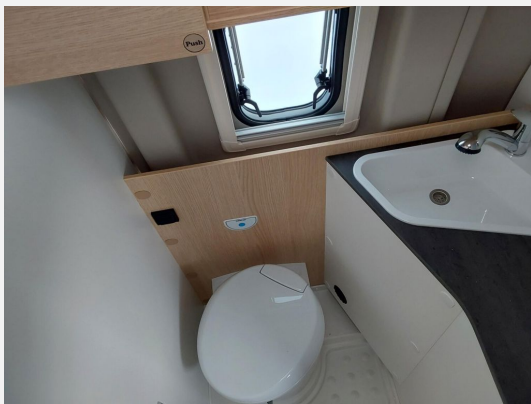

Neuss
GÖRSRIED

Johannes Schuh
j.schuh@camping-neuss.de

NEUSS GmbH
In der Lache 10 · 87657 Görsried
Tel. 08302 - 922 6883 info@camping-neuss.de
Fax: 08379 - 1369 www.camping-neuss.de

Herbert Hummel
h.hummel@camping-neuss.de

NEUSS GmbH
In der Lache 10 · 87657 Görsried
Tel. 08302 - 922 6883 info@camping-neuss.de
Fax: 08379 - 1369 www.camping-neuss.de