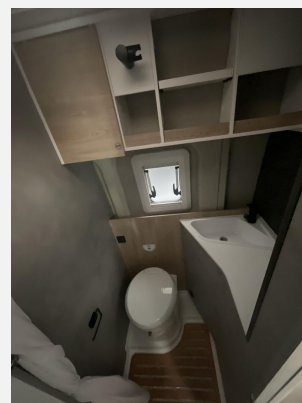

Verkäufer

Erwin Hymer Center Bad Waldsee GmbH

Kontakt:

Biberacher Straße 92
88339 Bad Waldsee

✉ caraworld@hymer-waldsee.dealerdesk.de