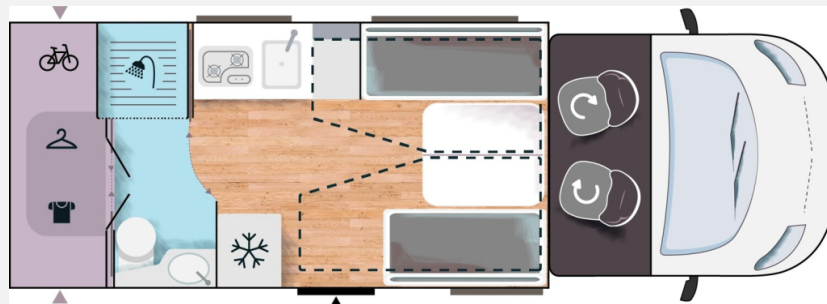

Exposé

Challenger Teilintegriert Etape Edition 270 Hyd. Hubstützen

79.990,- €

Differenzbesteuerung gemäß §25a

Fahrzeug

Grundriss

Technische Daten

Modell-/Baujahr	2025
Anzahl der Achsen	2
Leistung	121 KW / 165 PS
km Stand	13843 km
Umweltplakette	grün
Schadstoffklasse/-norm	Euro 6e
Basisfahrzeug	Ford Transit Custom
Motordetails	2,0l
Getriebe	Automatik
Antriebsart	Frontantrieb
Anzahl Schlafplätze	4
Gesamtlänge	699 cm
Gesamtbreite	235 cm
Höhe	292 cm
Innenhöhe	211 cm
Aufbauart	Teilintegriert
techn. zul. Gesamtmasse	4100 kg
Zuladung	4099 kg
Infrastruktur	WC
Liegeflächen	Einzelbett (90 x 200 / 90 x 190) Hubbett (90x200 / 90x190)
Sitze mit Gurt	4
Radstand	395 cm
Kraftstoff	Diesel
Heizung	Dieselheizung 5500 W
Kühlschrankvolumen	167 l
Wasservorrat	105 l
Abwassertankvolumen	100 l
Polster	Brooklyn
Farbe	weiß
	Face-to-Face Sitzgruppe
	Einzelbett, Hubbett

Sofort verfügbar!

Wir bieten Ihnen den neuen **Challenger 270 Etape Edition** auf einem Ford Chassis mit 165 PS und dem neuen 8-Gang Automatikgetriebe aus dem **Modelljahr 2025**.

Der 270, einzigartig auf dem Markt, begeistert, weil alles hier auf weniger als 7 m geräumig ist (Wohnraum, Bad, Garage, Ankleideraum), einschließlich der Betten mit ihrer Größe wie zu Hause: 90 cm breit, bis 2 m lang. Die Betten sind leicht zu bedienen: nur eine Taste drücken, und das Bett senkt sich ab.