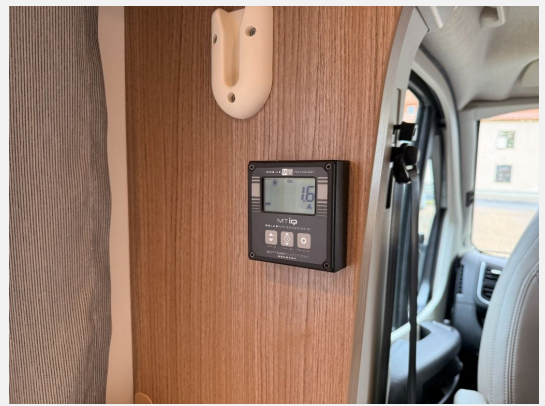

Verkäufer

EB Automobile GmbH
Herr Stefan Spiewok
Werftstraße 9
01139 Dresden

✉ stefan.spiewok@ertl-gruppe.de