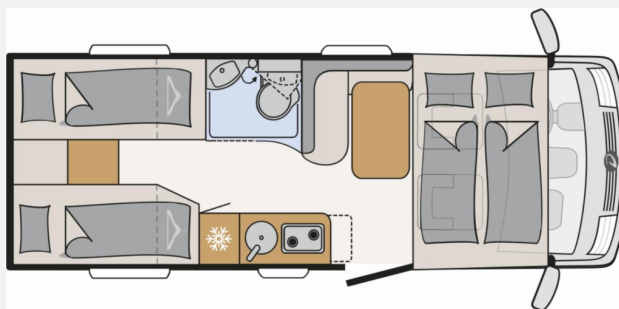

Exposé

Dethleffs Globebus I 4

84.880,- €

MwSt. ausweisbar

Fahrzeug

Grundriss

Technische Daten

Modell-/Baujahr	2026
Leistung	103 KW / 140 PS
Basisfahrzeug	Fiat Ducato Light
Motordetails	140 MultiJet 3
Getriebe	Automatik
Anzahl Schlafplätze	4
Gesamtlänge	660 cm
Gesamtbreite	220 cm
Höhe	281 cm
Innenhöhe	198 cm
Aufbauart	Integriert
Masse in fahrber. Zustand	2972 kg
techn. zul. Gesamtmasse	3499 kg
Zuladung	527 kg
Infrastruktur	WC
Liegeflächen	Einzelbett (202x80+ 192x75) Hubbett (185x150)
Sitze mit Gurt	4
Radstand	380 cm
Anhängerlast (gebremst)	2000 kg
Anhängerlast (ungebremst)	750 kg
Kraftstoff	Diesel
Wasservorrat	116 l
Polster	Jupiter
Steckdosen 230V	6
Steckdosen 12V	1
Steckdosen USB	2
Farbe	weiß
	Einzelbett, Hubbett