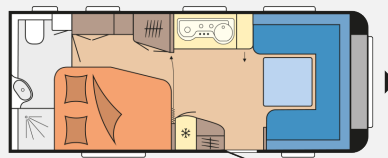

Exposé

Hobby Prestige 560 WFU

25.900,- €

Differenzbesteuerung gemäß §25a

Fahrzeug

Grundriss

Technische Daten

Modell-/Baujahr	2019, 2019
Anzahl der Achsen	1
Anzahl Schlafplätze	4
Gesamtlänge	756 cm
Gesamtbreite	250 cm
Höhe	264 cm
Umlaufmaß	1016 cm
Aufbaulänge	639 cm
techn. zul. Gesamtmasse	1750 kg
Liegeflächen	weiteres Bett (198 × 139/115)
Heizung	Truma S 3004
Kühlschrankvolumen	150 l
Wasservorrat	47 l
Abwassertankvolumen	23,5 l
	TÜV neu
	Doppel-/franz. Bett, Doppelbett längs