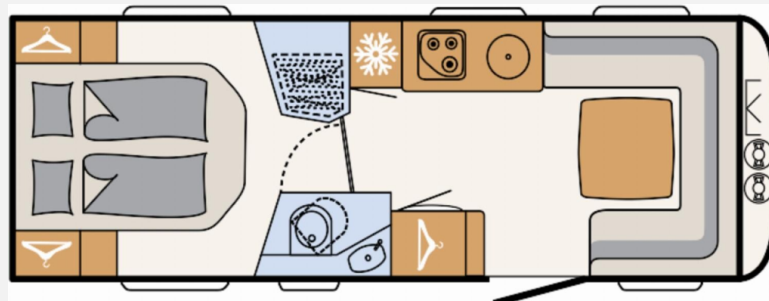

Exposé

Dethleffs Beduin Scandinavia 550 RD
E+P-Stützen, Mover, ALDE

39.900,- €

Differenzbesteuerung gemäß §25a

Fahrzeug

Grundriss

Technische Daten

Modell-/Baujahr	2023
Anzahl Schlafplätze	4
Gesamtlänge	806 cm
Gesamtbreite	230 cm
Höhe	265 cm
Umlaufmaß	1078 cm
Aufbaulänge	675 cm
Masse in fahrber. Zustand	1731 kg
techn. zul. Gesamtmasse	2000 kg
Zuladung	269 kg
Infrastruktur	WC
Heizung	Alde Warmwasserheizung
Polster	Amposta
Farbe	weiß
	Queensbett

Beschreibung

- Serie bei Beduin: ALDE-Warmwasserheizung, Fußbodenheizung elektrisch, TV-Halter Wohnbereich, Seitenwände Glattblech, Backofen
- Dusch-Paket (Duschausstattung inkl. Duscharmatur und -vorhang, City-Wasseranschluss)
- Auflastung 2.000 kg
- 7-Zonen-Doppelbettmatratze aus klimaregulierendem Material mit Watergel-Auflage
- Stauraumklappe hinten links 648x348 mm
- Stauraumklappe vorne rechts 1069x299 mm
- Küchenverbreiterung klappbar
- Abwasserleitungen isoliert und beheizt
- Beheizter und isolierter 42 Liter Abwassertank
- Rangierantrieb Truma Mover XT (inkl. Lithium-Batterie 30 Ah & Adaptersatz)
- AL-KO ATC für Einachser 1801-2000 kg
- Gasregler DuoControl mit Crash-Sensor
- TV-Halter Sky im Schlafbereich mit Verkabelung
- E+P Hydraulik-Stützensystem mit Notbetriebsfunktion & Touch-Panel
- BC260 Fahrradträger für Deichsel gleitend für 2 Fahrräder (E-Bike geeignet, 60 Kg Traglast)
- Luft-Vorzelt Westfield Pluto XL + Sonnendach Sombra Air für Vorzelt
- Mobile Split-Klimaanlage
- Verkauf wegen Camping-Aufgabe, daher diverses Campingzubehör im Fahrzeug - ist alles Bestandteil des Angebots
- sehr gepflegter Zustand aus 1. Hand
- Dethleffs Dichtheitsprüfungen 11/2024 + 10/2025 gemacht (2026 wieder fällig)