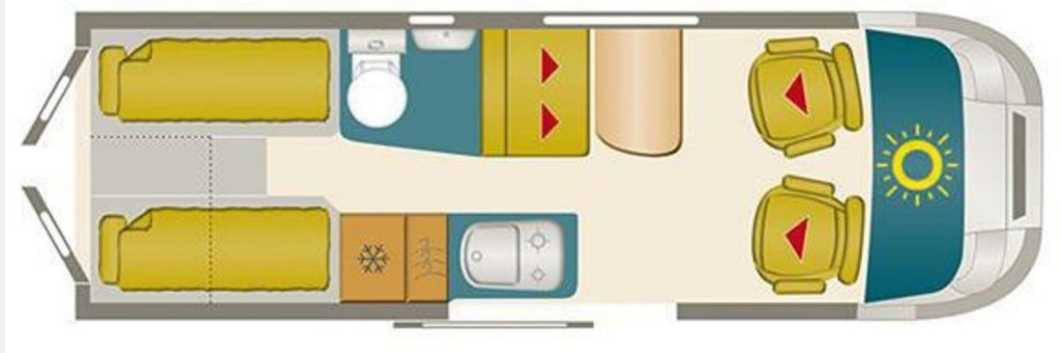

Exposé

Karmann Mobil Davis 620 Automatic 150 PS

44.900,- €

Differenzbesteuerung gemäß §25a

Fahrzeug

Technische Daten

Modell-/Baujahr	2017
Leistung	111 KW / 150 PS
km Stand	41200 km
Umweltplakette	grün
Schadstoffklasse/-norm	Euro 6
Basisfahrzeug	Fiat Ducato
Motordetails	2,3 mjet
Getriebe	Automatik
Antriebsart	Frontantrieb
Gesamtlänge	636 cm
Gesamtbreite	205 cm
Höhe	261 cm
Aufbauart	Campervan
Masse in fahrber. Zustand	3225 kg
techn. zul. Gesamtmasse	3500 kg
Zuladung	275 kg
Anhängerlast (gebremst)	2500 kg
Anhängerlast (ungebremst)	750 kg
Kraftstoff	Diesel
Heizung	Diesel Heizung
Farbe	gold

Beschreibung

- Automatic
- Chassis Paket
- Basic Paket
- Farbe Gold Metallic
- Markise
- Fahrradtäger 2fach
- Fliegenschutztür
- Radio/Navi mit Rückfahrkamera
- Automatische Satanlage Alden
- Alden Flachbildschirm mit Auszugshalter
- Tri Gas Alarm
- Remis Kassettenverdunklung Fahrerhaus
- Kühlergrill in schwarz glänzend
- Scheinwerfer mit schwarzen Rahmen
- Bettumbau Einzelbett / Doppelbett
- Zahnriemen bei 38900km in 04/2024 erneuert