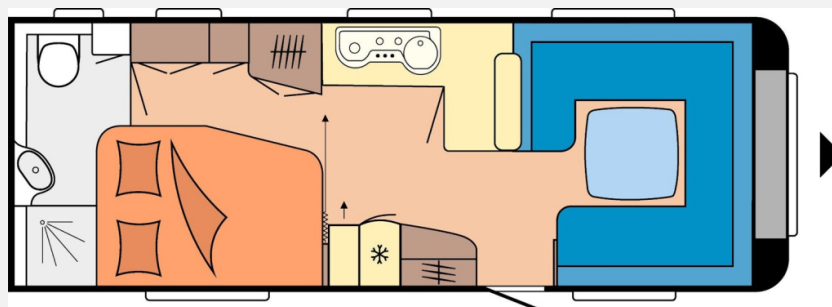

## Technische Daten

<b>Modell-/Baujahr</b>	2020
<b>Anzahl der Achsen</b>	2
<b>Anzahl Schlafplätze</b>	4
<b>Gesamtlänge</b>	833 cm
<b>Gesamtbreite</b>	250 cm
<b>Höhe</b>	265 cm
<b>Innenhöhe</b>	195 cm
<b>Umlaufmaß</b>	1094 cm
<b>Aufbaulänge</b>	716 cm
<b>Masse in fahrber. Zustand</b>	1655 kg
<b>techn. zul. Gesamtmasse</b>	2200 kg
<b>Zuladung</b>	545 kg
<b>Infrastruktur</b>	WC
<b>Liegeflächen</b>	double_couch (198x139/ 115)
<b>Heizung</b>	Truma Combi 6
<b>Kühlschrankvolumen</b>	150 l
<b>Gefriervolumen</b>	15 l
<b>Wasservorrat</b>	47 l
<b>Wasservorrat (ink Boiler)</b>	10 l
<b>Abwassertankvolumen</b>	23 l
<b>Steckdosen 230V</b>	7
<b>Farbe</b>	weiß
	Doppel-/franz. Bett