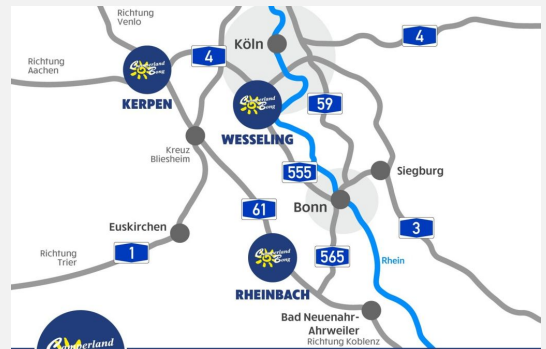

Wir geben Ihrer
FREIZEIT ein Zuhause!

- ✓ Über **600** Freizeitfahrzeuge ständig vor Ort
- ✓ Offizieller Handelspartner von Hobby, Fendt, Knaus, Weinsberg, Sunlight, CrossCamp und Roadfans
- ✓ Mehr als 150 Mietfahrzeuge
- ✓ 4x in NRW vertreten: Rheinbach, Wesseling, Kerpen, Essen
- ✓ Berger Zubehörshop an unseren Standorten Rheinbach, Kerpen und Wesseling
- ✓ Finanzierungen bis zu 180 Monaten – ganz ohne Anzahlung
- ✓ Faire Preise, Inzahlungnahme und Ankauf – wir zahlen zu

Ihr Vorteil! **55** Jahre Erfahrung!

Sie finden uns **dreimal** im Rheinland!

Verkäufer

Camperland J. Bong Vertriebs GmbH - Kerpen
Herr Jürgen Bong
Heinrich-Hertz-Str. 22
50170 Kerpen-Sindorf

✉ info@camperland-bong.de