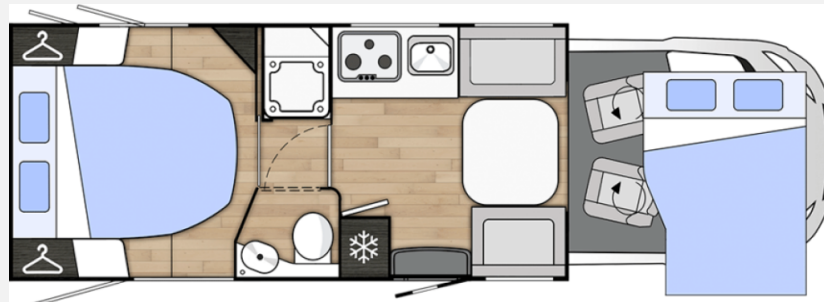

Santander

Grundriss

Technische Daten

Modell-/Baujahr	2023
Leistung	103 KW / 140 PS
km Stand	25700 km
Umweltplakette	grün
Schadstoffklasse/-norm	S4 / Euro 6
Basisfahrzeug	Fiat
Motordetails	2,2L Euro 6
Getriebe	Schaltgetriebe
Anzahl Schlafplätze	4
Gesamtlänge	739 cm
Gesamtbreite	230 cm
Höhe	289 cm
Aufbauart	Teilintegriert
techn. zul. Gesamtmasse	3500 kg
Infrastruktur	Küche WC
Liegeflächen	Hubbett (140/120x191) Heck (150x195)
Sitze mit Gurt	3
Radstand	403 cm
Kraftstoff	Diesel
Heizung	TRUMA Heizung
Kühlschrankvolumen	150 l
Wasservorrat	115 l
Abwassertankvolumen	105 l
Vorbesitzer	2
	TÜV neu, Gasprüfung neu
	L-Sitzgruppe
	Doppelbett vorn, Doppelbett hinten, Hubbett, Queensbett