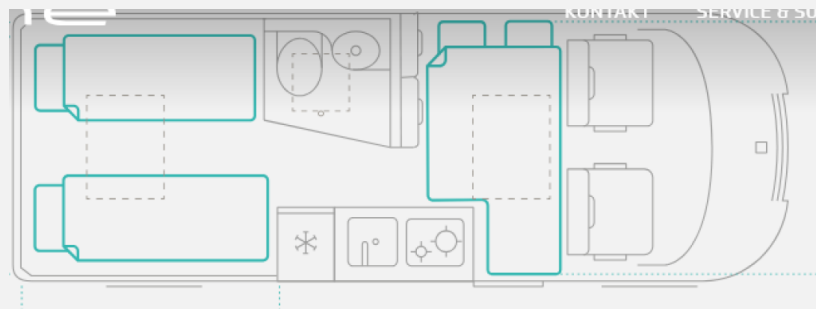

Exposé

Tourne 6.4

64.990,- €

Fahrzeug

Grundriss

Technische Daten

Modell-/Baujahr	2021
Leistung	121 KW / 165 PS
km Stand	26200 km
Basisfahrzeug	Peugeot Boxer
Anzahl Schlafplätze	2
Gesamtlänge	636 cm
Gesamtbreite	205 cm
Höhe	263 cm
Aufbauart	Campervan
Leergewicht	3005 kg
techn. zul. Gesamtmasse	3500 kg
Anhängerlast (gebremst)	3000 kg
Anhängerlast (ungebremst)	750 kg
	im Kundenauftrag

Beschreibung

- Einzelbetten
- 165 PS Motor
- Rückfahkamera
- Anhängerkupplung
- Multimedia mit Navigation
- Lithiumbatterie 165 AH
- Solaranlage ca. 160W
- Luftfederung hinten + verstärkte Federn vorne
- 18" Alufelgen incl. AT Räder
- Plissee Verdunklungssystem Fahrerhaus
- Push Rack Fahrradträger
- Prick Stop Einbruchschutz Fahrerhaus und Hecktüre
- elektrische Fußbodenheizung
- Webasto Standheizung
- Kompressorkühlschrank
- Verkauf im Kundenauftrag