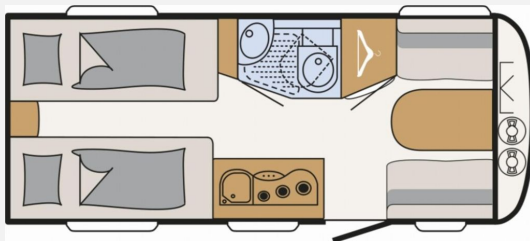

Beschreibung

- Active-Paket 460 LE (Auflastung 1.360 kg (ohne Fahrgestelländerung), Radzierblenden für 14" Bereifung, Sicherheitskupplung, Stoßdämpfer, Dachhaube, 700 x 500 mm, Fliegengittertüre, Heckfenster, Küchenfenster, schiebbar (Änderung der Fensterform), Stauraumklappe hinten rechts 1000x420 mm, Bettumbau Einzelbetten zu Doppelbett, Warmluftanlage, USB Steckdose für Spot-Schiene, Zusätzliche Beleuchtung durch LED-Spots, Großer 44 l Frischwassertank, Mobiler 22 l Abwassertank, Warmwasserversorgung)
- Autark-Paket I (Batterie (95 Ah), Batterieladegerät, Zentraler 12V Hauptschalter, Spannungsanzeige, Gebläse 12V für S 3004)
- Wohnwelt Belu
- Auflastung 1.500 kg
- Ausstellbares Toilettenraumfenster
- Duschausstattung inkl. Duscharmatur und -vorhang
- Bereifung auf Alufelge 185 R14 C LI102, bis einschl. 1600 kg

Irrtümer und Änderungen vorbehalten

Ausstattung

- Pakete (Autark-Paket)
- WC

Irrtümer und Änderungen vorbehalten

Bilder

Verkäufer

Erwin Hymer Center Stuttgart
Herr Joel Schwarz
Mahdentalstrasse 84
71065 Sindelfingen

✉ joel.schwarz@hymerstuttgart.de