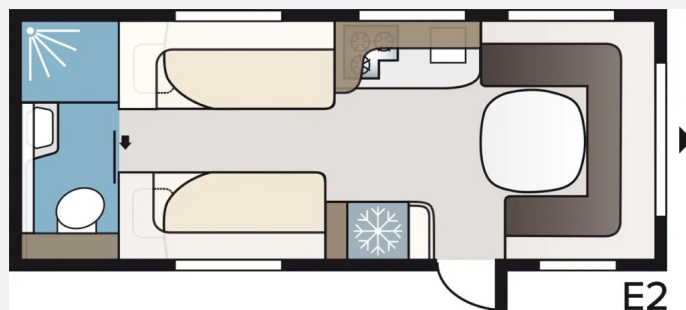

## Technische Daten

<b>Modell-/Baujahr</b>	2026
<b>Anzahl der Achsen</b>	1
<b>Anzahl Schlafplätze</b>	2
<b>Gesamtlänge</b>	820 cm
<b>Gesamtbreite</b>	230 cm
<b>Höhe</b>	278 cm
<b>Innenhöhe</b>	196 cm
<b>Umlaufmaß</b>	1075 cm
<b>Aufbaulänge</b>	695 cm
<b>Masse in fahrber. Zustand</b>	1727 kg
<b>techn. zul. Gesamtmasse</b>	2300 kg
<b>Zuladung</b>	573 kg
<b>Infrastruktur</b>	WC
<b>Liegeflächen</b>	Einzelbett (196x78+ 186x78)
<b>Heizung</b>	Alde Compact 3030
<b>Kühlschrankvolumen</b>	167 l
<b>Gefriervolumen</b>	29 l
<b>Wasservorrat</b>	40 l
<b>Abwassertankvolumen</b>	32 l
<b>Ladegerät</b>	30 A
<b>Batterie</b>	80 Ah
<b>Polster</b>	Tulsa
<b>Farbe</b>	weiß
	Einzelbett

### Komfort Paket

- Stauraumklappe, Nackenkissen, Handtuchrockner, elektrisch aufstellbares Kopfteil
- ATC
- Citywasser-Anschluss
- Elektrische Trittstufe
- Externe Antenne für Router
- Zul. Gesamtgewicht 2 300 kg