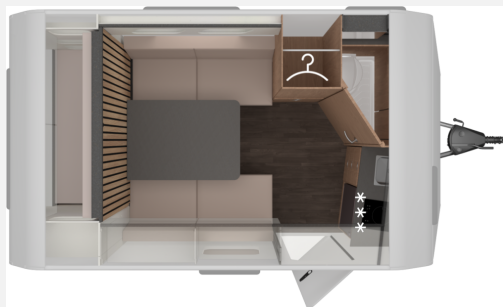

Exposé

Knaus Yaseo 340 PX

19.900,- €

MwSt. ausweisbar

Fahrzeug

Grundriss

Technische Daten

Modell-/Baujahr	2025
Anzahl der Achsen	1
Anzahl Schlafplätze	2
Gesamtlänge	549 cm
Gesamtbreite	220 cm
Höhe	260 cm
techn. zul. Gesamtmasse	1300 kg
Infrastruktur	Küche WC
Vorbesitzer	1
	Doppelbett längs

Beschreibung

Knaus Yaseo 340 PX

aus unserer Vermietung- Jetzt Sichern- Verfügbar ab ca. August 2026

mit folgender Sonderausstattung:

- Ausstellfenster (Bug)
 - ASF 52 x 50 cm, (Toilettenraum)
 - Design-Paket - Monoachser
 - Gas Paket
 - Plus-Paket (YASEO)
 - Auflastung auf 1.500 kg (1.500 kg-Fahrwerk)- Abgelastet auf 1300Kg
 - Steckdosen Plus-Paket
 - Duschausbau Laengs- und Winkelwaschraum:
 - Fahrradträger 2er Deichsel
- Delle Bug, Baumkratzer rechte und linke Seite